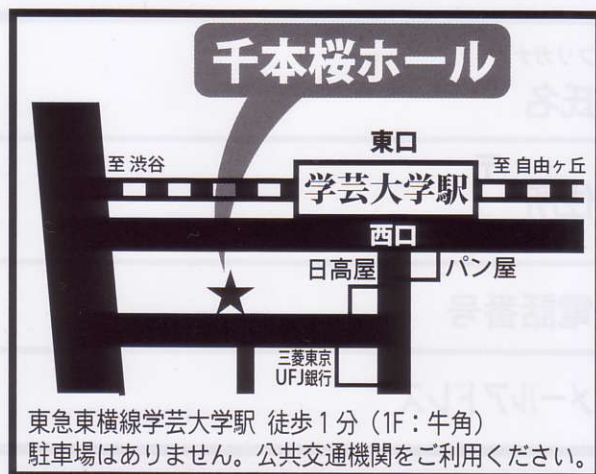

学芸大学 まるごと文化

千本桜倶楽部 会員募集!

昭和57年オープン 学芸大学駅徒歩1分の千本桜ホール
学芸大学で文化の発祥を担って27年

小劇場の老舗！千本桜ホールが
地元の皆様に、芝居好きな皆様に、お笑いライブの好きな皆様に、
待望の「千本桜倶楽部」を発足！

千本桜倶楽部とは

地元の皆さまに、そして、芝居の大好きな皆様に、演劇・お笑い等をもっと身近に感じて
もらおうと立ち上げた企画です。

また、今まで観劇に興味の無かった方にも、近所で、しかも安く観る事が出来るのなら、
気楽に「観に行こうかな」と思っただけであれば幸いです。

まずはお気軽に、お問い合わせください。

会員になると

お芝居が **安く！**
気楽に観れる！

芝居は年間約 30 団体 / 約 150 公演

お笑いライブも年間約 30 公演